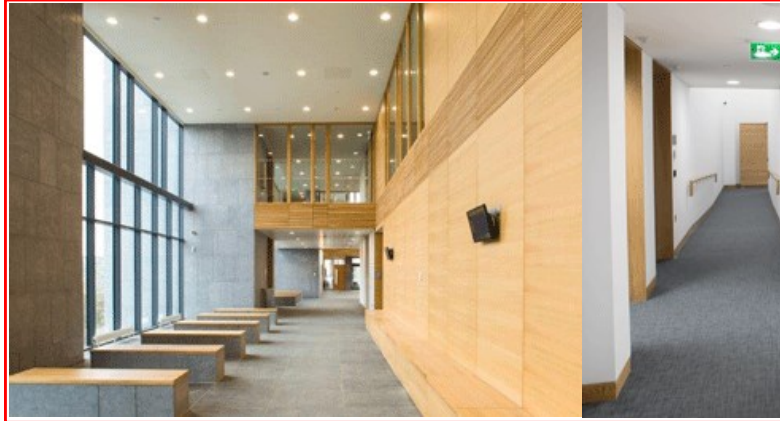

Téann clós tírdhrechtaithe i dtreo an phríomhbhealach isteach poiblí atá lonnaithe ar bhunúrlar ardaithe. Tarraingíonn aitriam poiblí a nascann an sciathán oifige leis na seirbhísí tacaíochta agus na seomraí cúirte taobh thiar aird ar an bpríomhbhealach isteach seo.

Baintear tairbhe as an solas lae nádúrtha ar bhealach atá íogair d'imeachtaí sna seomraí cúirte ar fad. Tá fuinneoga móra sna hoifigí a thugann radharcanna áille den tírdhrecht uirbeach agus thar Ghleann na Súilí. Tagann neart solas lae nádúrtha isteach i spásanna poiblí eile san fhoirgneamh trí ghloiniú lánairde ar an aghaidh thoir theas agus an aghaidh thiar theas.

Cuireann na gnéithe cloiche agus gloiniú cuasaithe a údáideadh san fhorhalla agus spásanna poiblí go mór le tarraingteacht radhairc na haghaidh agus ag comhcheangal leis an dearadh tírdhreacha. Cruthaíonn sé seo ceangal fiúntach idir foirgneamh sibhialta agus láithreán céime agus cuidíonn sé leis an timpeallacht maguaird a bhogadh agus a fheabhsú. Cuireann an foirgneamh go mór le