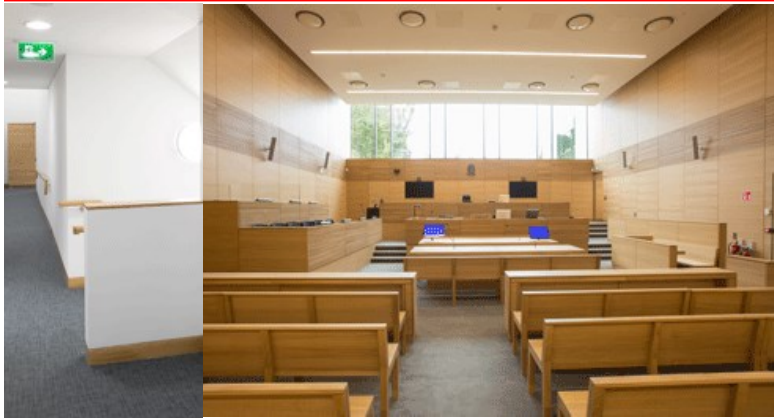

baile Leitir Ceannain agus is sainchomhartha é an teach cúirte atá oiriúnach do gach úsáideoir cúirte

Ag taisteal ann

Ar bhus (Bus Éireann)

Bealach 64 ó Shligeach / Bealach 32 ó Bhaile Átha Cliath go Leitir Ceannain. Tá an Stáisiún Bus, Timpeallán Bóthar an Stáisiúin, siúlóid 15 nóiméad chuig an Teach Cúirte. Le haghaidh sonraí amchláir téigh go www.buseireann.ie .

i gCarr

Ó Shligeach: téigh ar an N15 go Bealach Féich, ansin an N13 go Leitir Ceannain. **Ó Bhaile Átha Cliath:** téigh ar an M1 go Lannléire, ansin lean ar an N2 go hAchadh na Cloiche, ansin an A5 go dtí an Srath Bán, ansin as sin an N14 go Leitir Ceannain.

Pairceáil

Níl aon phairceáil ar fáil os comhair theach na cúirte. Tá pairceáil sráide in aice lámhe agus carrchlóis ar fáil sa bhaile.